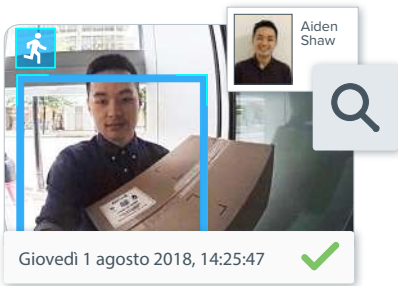

Controllo accessi centralizzato

Il software ACC si integra con il sistema Access Control Manager (ACM) per rilevare e intervenire in caso di eventi di input hardware, autorizzazioni di accesso ed eventi porta ACM™, consentendo agli operatori di sbloccare le porte di accesso direttamente dalla vista di una telecamera.

La **verifica dell'identità** mostra le credenziali ACM in modo dinamico con le viste delle telecamere ACC.

La **ricerca dell'identità** consente di localizzare una determinata persona mediante i dati del possessore di tessere ACM.